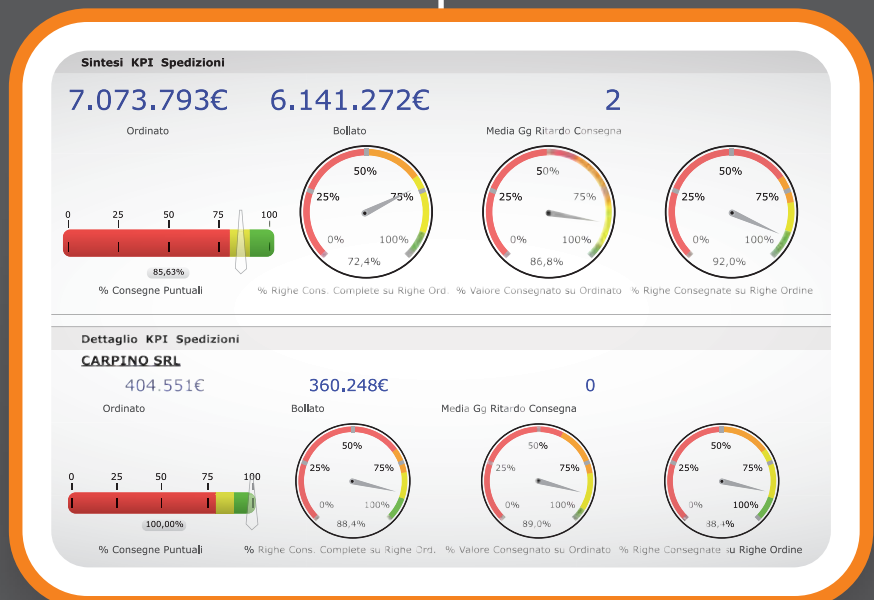

poți introduce informații fără limite

InfoBusiness poate citi și **integra informații rezultate din orice sursă** structurată: ERP, CRM, precum și orice altă aplicație bazată pe baze de date, Excel etc. Desigur, InfoBusiness este integrat nativ cu produsele Zucchetti:

- Management de afaceri și ERP
- Software de gestionare a personalului (HR)
- Software pentru managementul de firme de servicii profesionale.

analiză în profunzime

Puteți analiza datele detaliat pornind de la "general la particular" și vice versa. Poți să **concentrezi analiza, simularea și planificarea** nu numai pe baza datelor generale pe care le ai dar și cu ajutorul unor **informații cu un singur detaliu**.